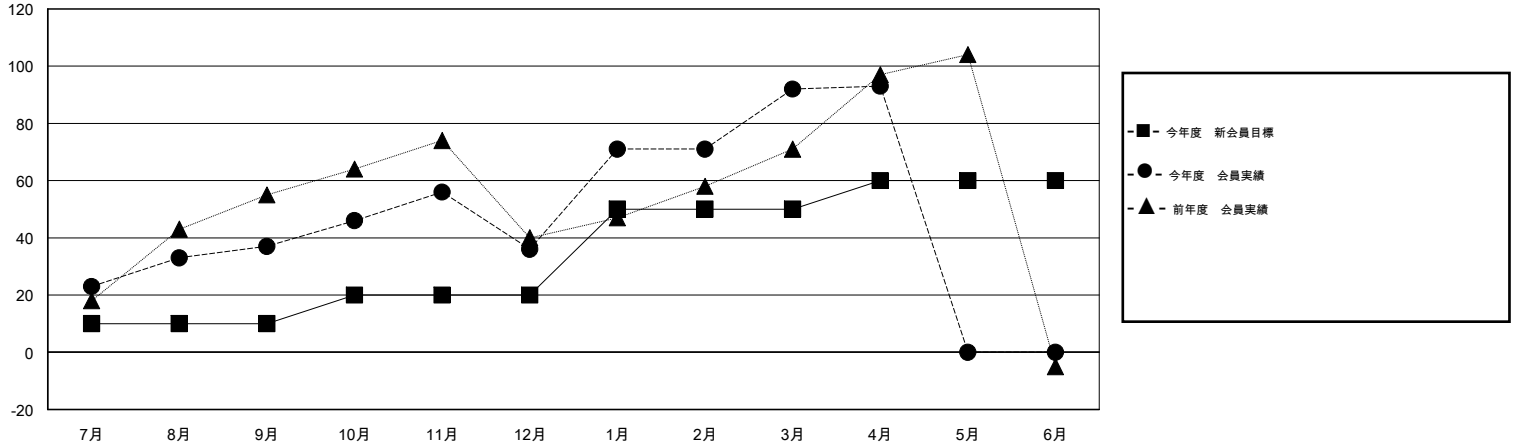

MONTHLY MEMBERSHIP PROGRESS REPORT

District 335 A

Results as of: 4/30/2016

GMT: Masayoshi Maruyama

地域 JAPAN

GMT会則地域 5-Jap

クラブ				
結果 : 2015-2016				
四半期	新クラブ目標	新クラブ	解散クラブ	純増 / 減
7月/8月/9月	0	0	0	0
10月/11月/12月	0	0	0	0
1月/2月/3月	1	0	0	0
4月/5月/6月	0	0	0	0

名				
結果 : 2015-2016				
四半期	新会員目標	チャーターメン バー / 新会員	退会者	純増 / 減
7月/8月/9月	10	66	29	37
10月/11月/12月	10	49	50	-1
1月/2月/3月	30	85	29	56
4月/5月/6月	10	12	11	1

新クラブ目標及び実績累計

会員目標及び実績累計

解散クラブ: 0	51 CLUBS OF 84 一名以上の新会員を登録	男女別
		男性 1,768 (78.13%)
		女性 495 (21.87%)
退会者	健康診断データはこちら	家族会員 457
物故会員 27		世帯主 215
クラブ解散 0		世帯主以外 242
その他 92		
合計 119		