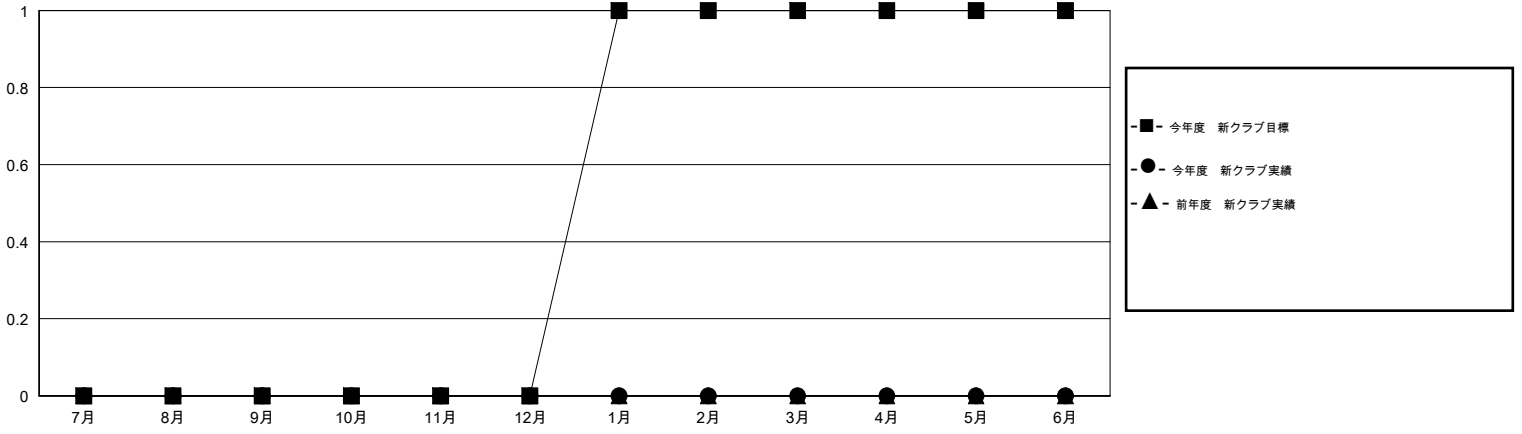

MONTHLY MEMBERSHIP PROGRESS REPORT

District 335 A

Results as of: 4/30/2016

GMT: Masayoshi Maruyama

地域 JAPAN

GMT会則地域 5-Jap

クラブ				
結果 : 2015-2016				
四半期	新クラブ目標	新クラブ	解散クラブ	純増 / 減
7月/8月/9月	0	0	0	0
10月/11月/12月	0	0	0	0
1月/2月/3月	1	0	0	0
4月/5月/6月	0	0	0	0

名				
結果 : 2015-2016				
四半期	新会員目標	チャーターメン バー / 新会員	退会者	純増 / 減
7月/8月/9月	10	66	29	37
10月/11月/12月	10	49	50	-1
1月/2月/3月	30	85	29	56
4月/5月/6月	10	12	11	1

新クラブ目標及び実績累計